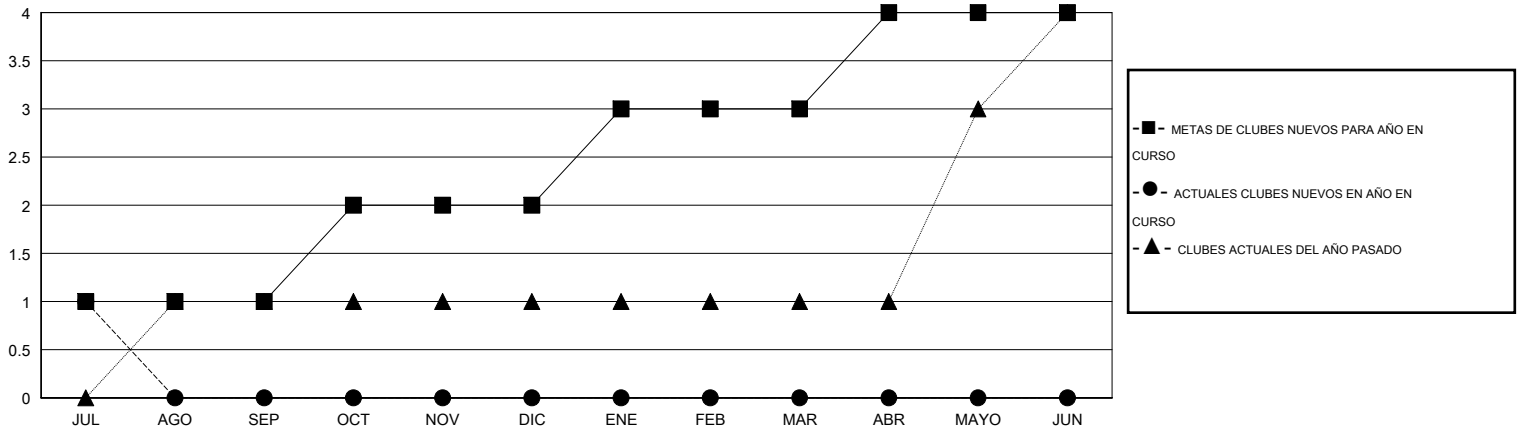

MONTHLY MEMBERSHIP PROGRESS REPORT

District B 3

Results as of: 7/31/2016

GMT: Joel Gómez Franco

UBICACIÓN MEXICO

GMT DE AE 3

Clubes					socios				
RESULTADOS DE 2016-2017					RESULTADOS DE 2016-2017				
TRIMESTRE	META DE CLUBES NUEVOS	NUEVOS CLUBES	CLUBES DADOS DE BAJA	GANANCIA/PÉRDIDA NETA	TRIMESTRE	META DE SOCIOS NUEVOS	SOCIOS FUNDADORES Y NUEVOS SOCIOS AÑADIDOS	SOCIOS DADOS DE BAJA	GANANCIA/PÉRDIDA NETA
JUL/AGO/SEP	1	1	0	1	JUL/AGO/SEP	80	48	70	-22
OCT/NOV/DIC	1	0	0	0	OCT/NOV/DIC	100	0	0	0
ENE/FEB/MAR	1	0	0	0	ENE/FEB/MAR	80	0	0	0
ABR/MAYO/JUN	1	0	0	0	ABR/MAYO/JUN	80	0	0	0

METAS Y CIFRA ACUMULATIVA DE CLUBES NUEVOS

METAS Y CIFRA ACUMULATIVA DE SOCIOS

CLUBES DADOS DE BAJA: 0	12 CLUBS OF 78 AÑADIERON 1 O MÁS SOCIOS NUEVOS	DISTRIBUCIÓN POR SEXO
		MASCULINO 1,463 (69.97%)
		FEMENINO 628 (30.03%)
SOCIOS DADOS DE BAJA	CLIC AQUÍ PARA DATOS DE SALUD DE CLUB	SOCIOS EN UNIDAD FAMILIAR 375
FALLECIDOS 3		CABEZA DE FAMILIA 148
CLUB CANCELADO 0		NO ES CABEZA DE FAMILIA 227
OTRO 67		
TOTAL 70		