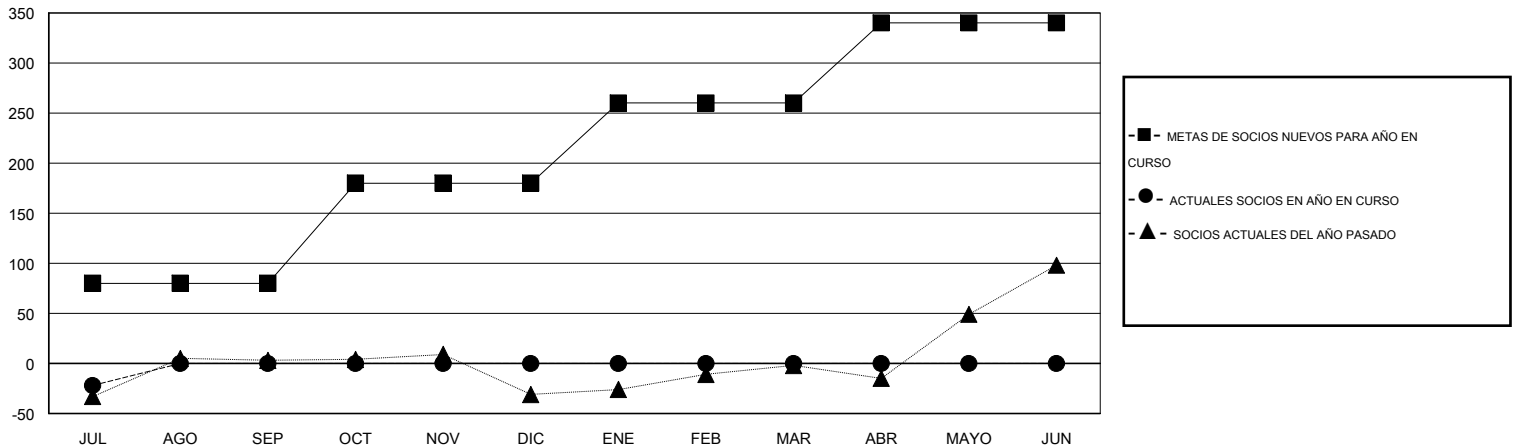

MONTHLY MEMBERSHIP PROGRESS REPORT

District B 3

Results as of: 7/31/2016

GMT: Joel Gómez Franco

UBICACIÓN MEXICO

GMT DE AE 3

Clubes					socios				
RESULTADOS DE 2016-2017					RESULTADOS DE 2016-2017				
TRIMESTRE	META DE CLUBES NUEVOS	NUEVOS CLUBES	CLUBES DADOS DE BAJA	GANANCIA/PÉRDIDA NETA	TRIMESTRE	META DE SOCIOS NUEVOS	SOCIOS FUNDADORES Y NUEVOS SOCIOS AÑADIDOS	SOCIOS DADOS DE BAJA	GANANCIA/PÉRDIDA NETA
JUL/AGO/SEP	1	1	0	1	JUL/AGO/SEP	80	48	70	-22
OCT/NOV/DIC	1	0	0	0	OCT/NOV/DIC	100	0	0	0
ENE/FEB/MAR	1	0	0	0	ENE/FEB/MAR	80	0	0	0
ABR/MAYO/JUN	1	0	0	0	ABR/MAYO/JUN	80	0	0	0

METAS Y CIFRA ACUMULATIVA DE CLUBES NUEVOS

METAS Y CIFRA ACUMULATIVA DE SOCIOS

CLUBES DADOS DE BAJA: 0	12 CLUBS OF 78 AÑADIERON 1 O MÁS SOCIOS NUEVOS	DISTRIBUCIÓN POR SEXO
		MASCULINO 1,463 (69.97%)
		FEMENINO 628 (30.03%)
SOCIOS DADOS DE BAJA	CLIC AQUÍ PARA DATOS DE SALUD DE CLUB	SOCIOS EN UNIDAD FAMILIAR 375
FALLECIDOS 3		CABEZA DE FAMILIA 148
CLUB CANCELADO 0		NO ES CABEZA DE FAMILIA 227
OTRO 67		
TOTAL 70		